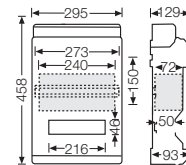

- 1 rekke
- PE-/N-klemme bestilles separat
- til innbygging av utstyr og klemmer med snepffeste på DIN-skinne, U-profil 35 mm
- Med plass til betjeningsuavhengig utstyr
- + 1 DIN-skinne 273 mm bred
- Med gjennomsiktig dør
- Lås for dør og plomberingssett, se tilbehør
- Med kabelavblendingsdeksel
- Med tildekningsstrimmel for utstyrsåpning
- Med integrerte, elastiske membrannipler for kabelinnføring

Merkespenning

U<sub>i</sub> = 400 V a.c.**KV 9230 | El nr. 17 890 19****18 moduler: 1 x 18 x 18 mm  
Uten montert PE- + N-skinne**

- 1 rekke
- PE-/N-klemme bestilles separat
- Til innbygging av utstyr med snepffeste på DIN-skinne, U-profil 35 mm
- Med plass til betjeningsuavhengig utstyr
- + 1 DIN-skinne 381 mm bred
- Med gjennomsiktig dør
- Lås for dør og plomberingssett, se tilbehør
- Med kabelavblendingsdeksel
- Med tildekningsstrimmel for utstyrsåpning
- Med integrerte, elastiske membrannipler for kabelinnføring

Merkespenning

U<sub>i</sub> = 400 V a.c.**KV 9330 | El nr. 17 890 25****24 moduler: 2 x 12 x 18 mm  
Uten montert PE- + N-skinne**

- 2 rekker
- PE-/N-klemme bestilles separat
- Til innbygging av utstyr med snepffeste på DIN-skinne, U-profil 35 mm
- Med plass til betjeningsuavhengig utstyr
- + 1 DIN-skinne 273 mm bred
- Med gjennomsiktig dør
- Lås for dør og plomberingssett, se tilbehør
- Med kabelavblendingsdeksel
- Med tildekningsstrimmel for utstyrsåpning
- Med integrerte, elastiske membrannipler for kabelinnføring