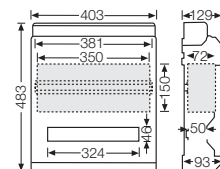

- 1 rekke
- PE-/N-klemme bestilles separat
- til innbygging av utstyr og klemmer med snepffeste på DIN-skinne, U-profil 35 mm
- Med plass til betjeningsuavhengig utstyr
- + 1 DIN-skinne 273 mm bred
- Med gjennomsiktig dør
- Lås for dør og plomberingssett, se tilbehør
- Med kabelavblendingsdeksel
- Med tildekningsstrimmel for utstyrsåpning
- Med integrerte, elastiske membrannipler for kabelinnføring

Merkespenning

U<sub>i</sub> = 400 V a.c.**KV 9230 | El nr. 17 890 19****18 moduler: 1 x 18 x 18 mm  
Uten montert PE- + N-skinne**

- 1 rekke
- PE-/N-klemme bestilles separat
- Til innbygging av utstyr med snepffeste på DIN-skinne, U-profil 35 mm
- Med plass til betjeningsuavhengig utstyr
- + 1 DIN-skinne 381 mm bred
- Med gjennomsiktig dør
- Lås for dør og plomberingssett, se tilbehør
- Med kabelavblendingsdeksel
- Med tildekningsstrimmel for utstyrsåpning
- Med integrerte, elastiske membrannipler for kabelinnføring

Merkespenning

U<sub>i</sub> = 400 V a.c.**KV 9330 | El nr. 17 890 25****24 moduler: 2 x 12 x 18 mm  
Uten montert PE- + N-skinne**

- 2 rekker
- PE-/N-klemme bestilles separat
- Til innbygging av utstyr med snepffeste på DIN-skinne, U-profil 35 mm
- Med plass til betjeningsuavhengig utstyr
- + 1 DIN-skinne 273 mm bred
- Med gjennomsiktig dør
- Lås for dør og plomberingssett, se tilbehør
- Med kabelavblendingsdeksel
- Med tildekningsstrimmel for utstyrsåpning
- Med integrerte, elastiske membrannipler for kabelinnføring