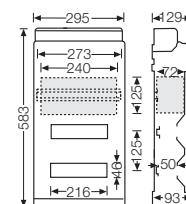

- 1 rekke
- PE-/N-klemme bestilles separat
- til innbygging av utstyr og klemmer med snepffeste på DIN-skinne, U-profil 35 mm
- Med plass til betjeningsuavhengig utstyr
- + 1 DIN-skinne 273 mm bred
- Med gjennomsiktig dør
- Lås for dør og plomberingssett, se tilbehør
- Med kabelavblendingsdeksel
- Med tildekningsstrimmel for utstyrsåpning
- Med integrerte, elastiske membrannipler for kabelinnføring

Merkespenning

U<sub>i</sub> = 400 V a.c.**KV 9230 | El nr. 17 890 19****18 moduler: 1 x 18 x 18 mm  
Uten montert PE- + N-skinne**

- 1 rekke
- PE-/N-klemme bestilles separat
- Til innbygging av utstyr med snepffeste på DIN-skinne, U-profil 35 mm
- Med plass til betjeningsuavhengig utstyr
- + 1 DIN-skinne 381 mm bred
- Med gjennomsiktig dør
- Lås for dør og plomberingssett, se tilbehør
- Med kabelavblendingsdeksel
- Med tildekningsstrimmel for utstyrsåpning
- Med integrerte, elastiske membrannipler for kabelinnføring

Merkespenning

U<sub>i</sub> = 400 V a.c.**KV 9330 | El nr. 17 890 25****24 moduler: 2 x 12 x 18 mm  
Uten montert PE- + N-skinne**

- 2 rekker
- PE-/N-klemme bestilles separat
- Til innbygging av utstyr med snepffeste på DIN-skinne, U-profil 35 mm
- Med plass til betjeningsuavhengig utstyr
- + 1 DIN-skinne 273 mm bred
- Med gjennomsiktig dør
- Lås for dør og plomberingssett, se tilbehør
- Med kabelavblendingsdeksel
- Med tildekningsstrimmel for utstyrsåpning
- Med integrerte, elastiske membrannipler for kabelinnføring